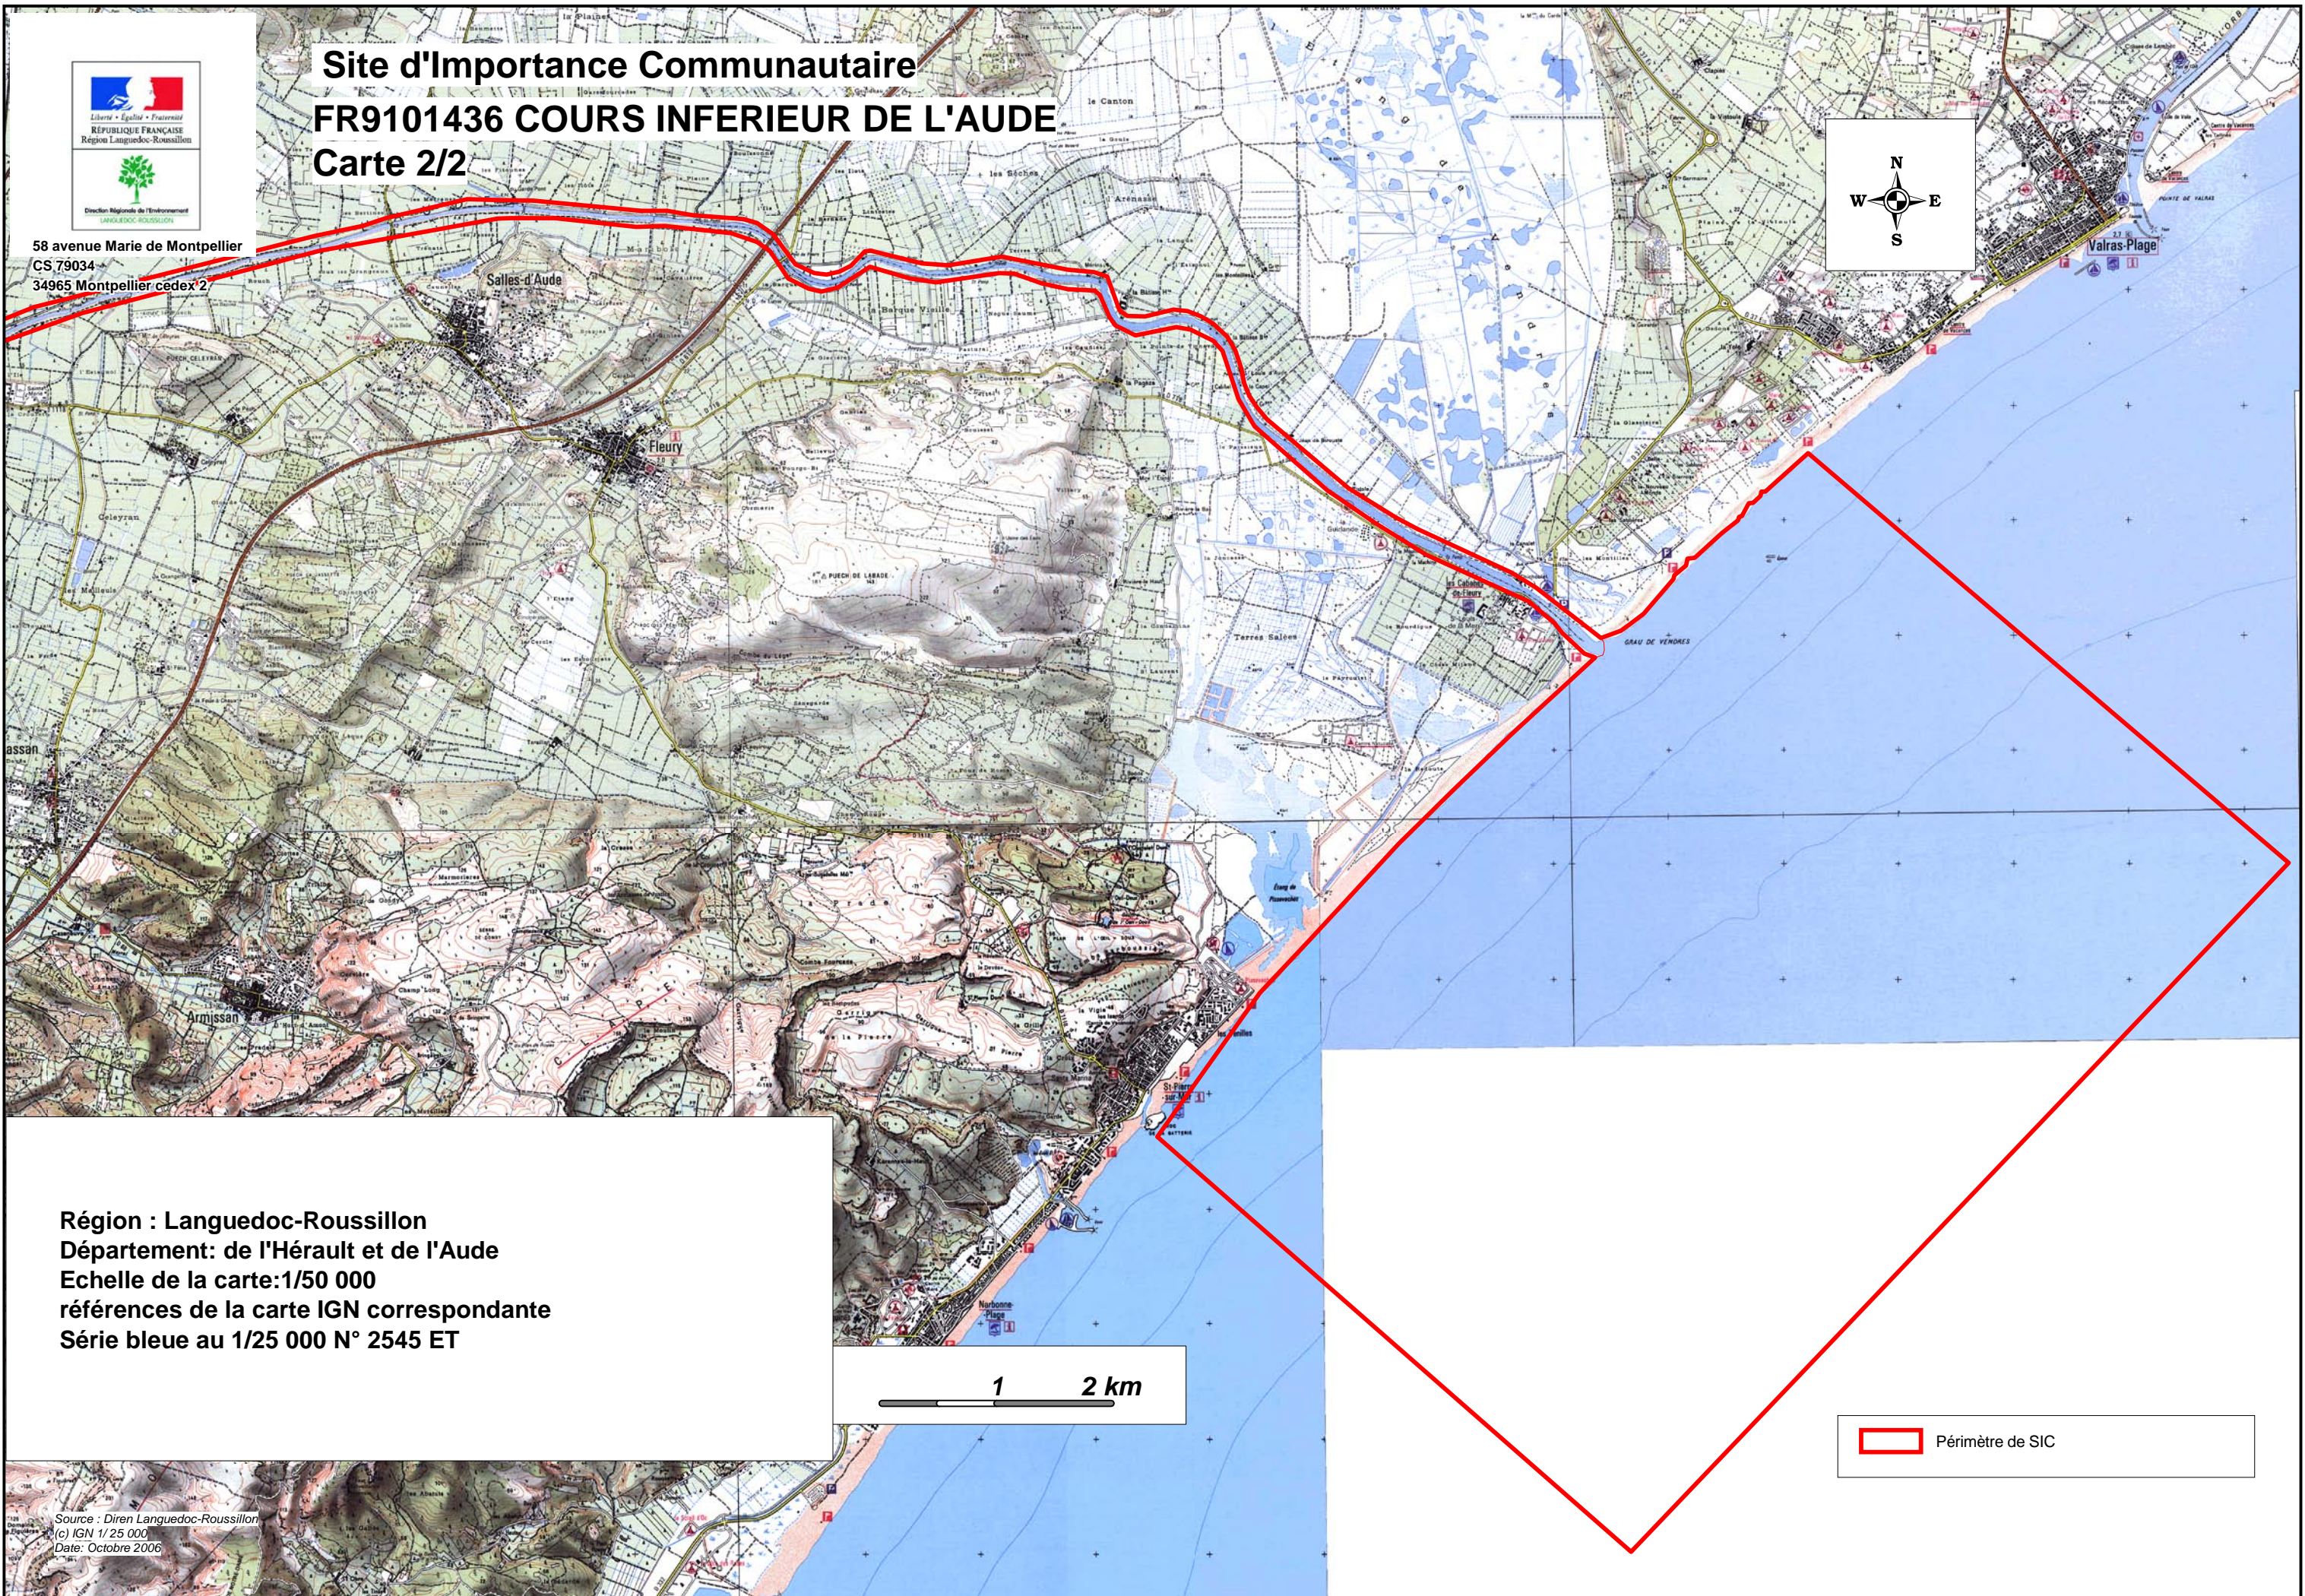

Site d'Importance Communautaire FR9101436 COURS INFÉRIEUR DE L'AUDE Carte 2/2

58 avenue Marie de Montpellier
CS 79034
34965 Montpellier cedex 2

Région : Languedoc-Roussillon
Département: de l'Hérault et de l'Aude
Echelle de la carte:1/50 000
références de la carte IGN correspondante
Série bleue au 1/25 000 N° 2545 ET

 Périmètre de SIC

Source : Diren Languedoc-Roussillon
(c) IGN 1/25 000
Date: Octobre 2006